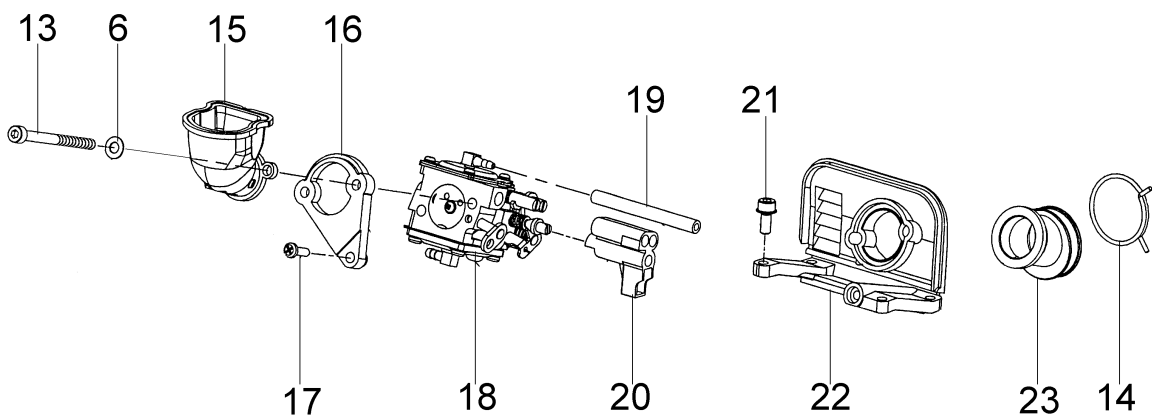

Ref.Nu	Qty	Part number	Description	Validity from	Validity till	Notes	Bulletin
1	1	3055101	Spark plug				
2	4	005100906AR	Screw				
3	4	3833076	Washer				
4	1	50010215R	Decompressor				
5	2	098000004R	Piston ring Ø52				
6	1	094500007R	Piston pin				
7	2	007201198R	Ring				
8	1	098000312B	Piston assy Ø52				
9	1	50102012E	Complete cylinder				
10	1	52010458R	Gasket				
11	1	099900268A	Clamp				
12	1	52022079R	Cap				
13	1	006000010	Bearing				
14	1	098000001R	Crankshaft				
15	1	094500028R	Key				
16	1	097000009AR	Gasket				
17	1	094500004R	Seal ring				
18	1	52012112A	Crankcase				
19	2	099900006R	Bearing				
20	1	50200124R	Bush				
21	1	098000313	Grommet				
22	7	3833073R	Washer				
23	2	006100303R	Screw				
24	2	097000080BR	Stud				
25	1	099900014R	Seal ring				
26	4	3801015R	Screw				
27	1	097000132R	Clutch				
28	1	005100987	Screw				
29	1	097000098R	Spring				
30	1	097000057R	Grommet				
31	1	006000102	Cotter pin				
32	1	097000097	Washer				
33	1	52010030	Bearing				
34	1	52010035	Spacer				
35	1	52010034	Bushing				
36	1	52010029AR	Clutch drum				
37	2	3023008R	Plug				
38	1	52010134R	Plate				
39	1	52012044	Rod				
40	1	52010078AR	Starter lever				
41	1	3049030	O-ring				

Ref.Nu	Qty	Part number	Description	Validity from	Validity till	Notes	Bulletin
1	1	3801052R	Screw				
2	5	3033074	Washer				
3	1	097000342A	Cover				
4	2	3801045R	Screw				
5	2	005100913B	Screw				
6	2	3833073R	Washer				
7	1	098000133	Deflector				
8	1	098000132	Screen				
9	1	52010441A	Muffler				
10	1	097000094CR	Gasket				
11	1	52010120	Spring				
12	1	094600126	Tube				
13	2	61052009BR	Screw				
14	1	097000059A	Spring				
15	1	52010008A	Manifold				
16	1	097000333	Flange				
17	1	3960057R	Screw				
18	1	52012116A	Carburetor WJ-104				
19	1	015000100	Tube				
20	1	52010189	Screw guide				
21	3	097000092AR	Screw				
22	1	098000057	Support				
23	1	098000010	Manifold				