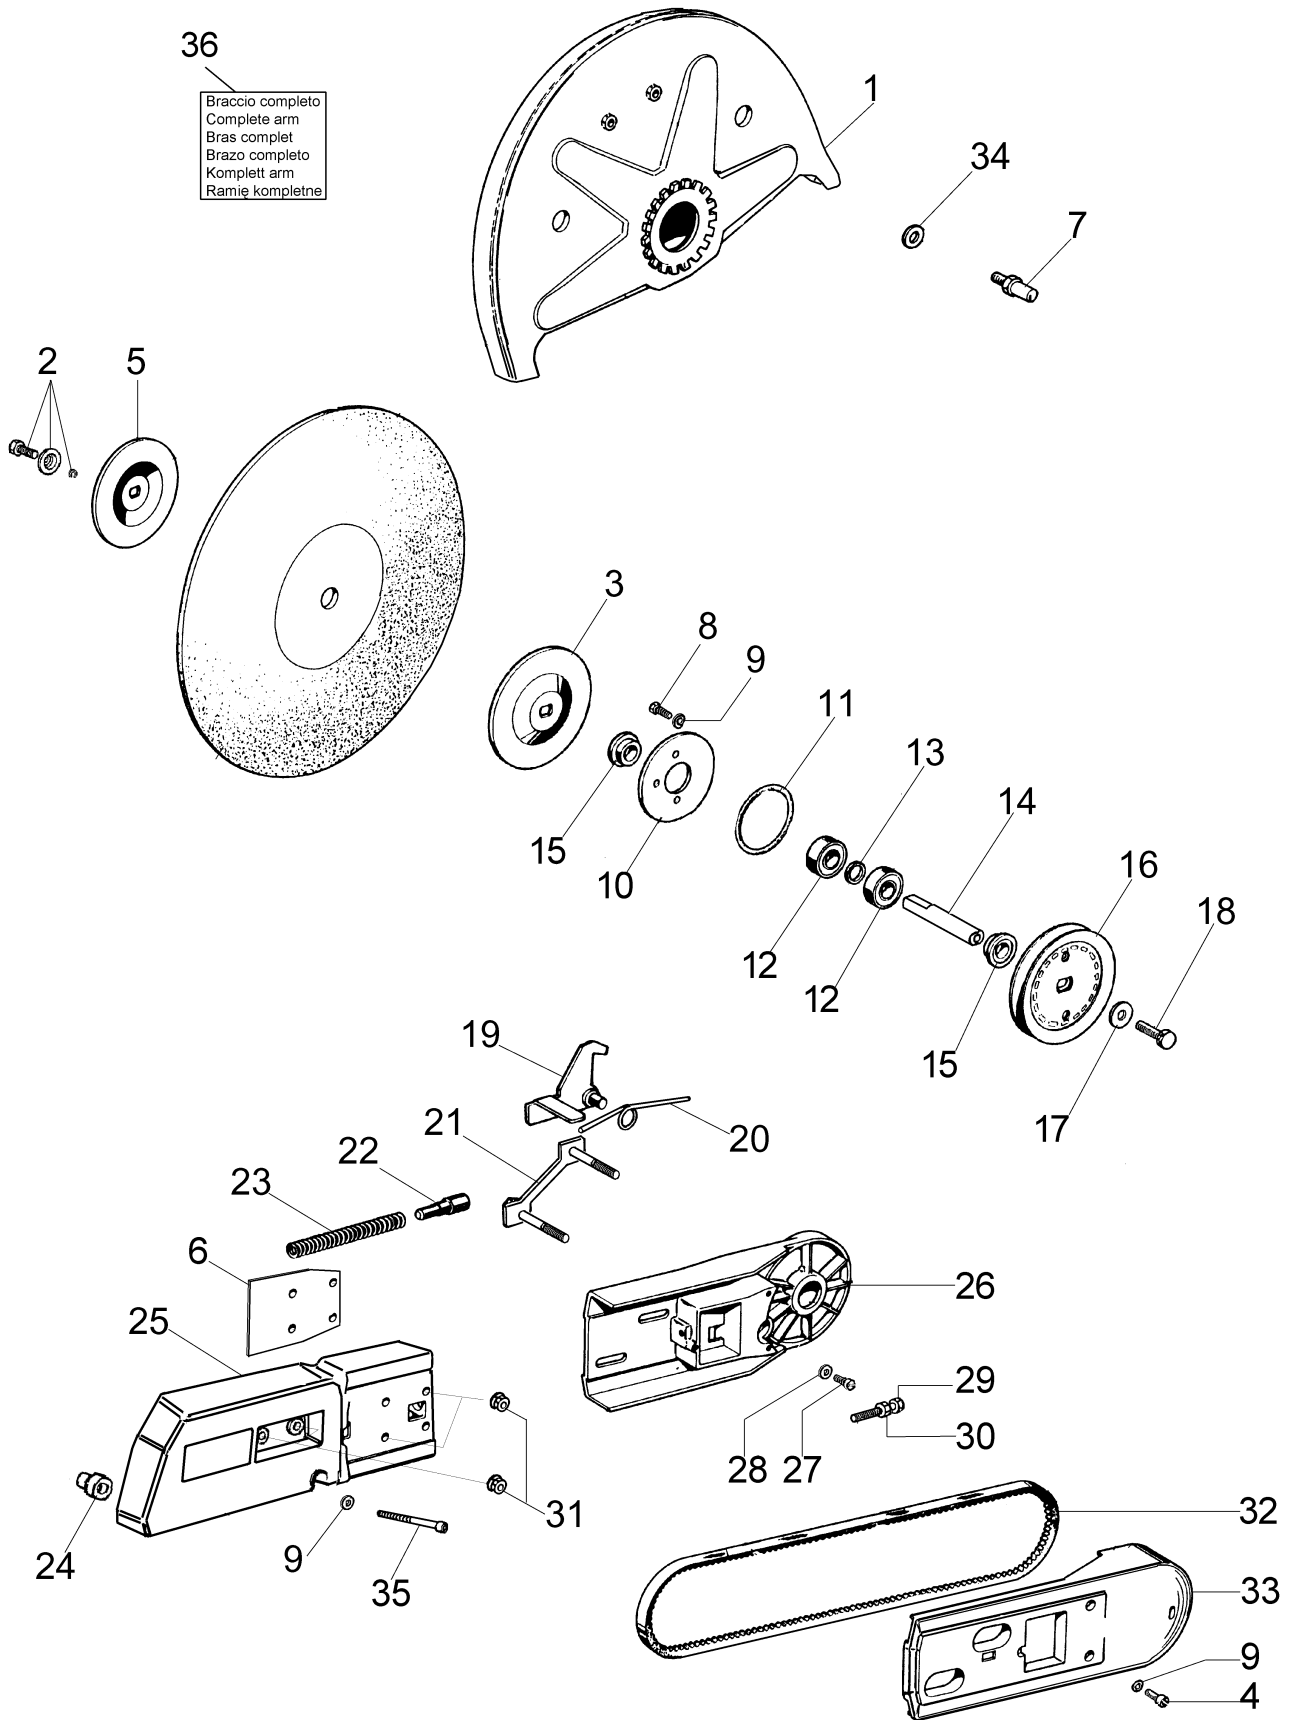

Ref.Nu	Qty	Part number	Description	Validity from	Validity till	Notes	Bulletin
1	1	52010026	Disk cover 14				
2	1	52010177	Screws kit				
3	1	52010312	Plate				
4	1	52010045	Ring				
5	1	018600235	Flange				
6	1	52010044	Spacer				
7	1	018600019	Shaft				
8	2	3806022R	Screw				
9	1	005000343	Washer				
10	1	018600236A	Flange				
11	1	018100029	O-ring				
12	2	3035042R	Bearing				
13	2	093000020	Washer				
14	5	094000251	Nut				
15	1	52010039	Spacer				
16	1	018600004A	Pulley				
17	1	3918013R	Washer				
18	1	3806065	Screw				
19	1	52010305	Plate				
20	10	3806021A	Screw				
21	1	52012114R	Arm				
22	1	52010043	Flange				
23	1	52010013	Clamp				
24	1	52010396	Sector				
25	1	52010430	Belt cover				
26	1	52010062AR	Knob				
27	2	3802005A	Screw				
28	1	52010025AR	Support				
29	2	3801016R	Screw				
30	3	3914010R	Nut				
31	2	50010148R	Nut				
32	1	018100180R	Belt				
33	1	52010022AR	Cover				
34	9	3833073R	Washer				
35	1	3906016R	Screw				
36	1	52010211	Guard				
37	1	52010046	Bushing				
38	1	52010401	Screw				
39	1	52010036	Belt tensioner				
40	10	3806021A	Screw				
41	1	3801066	Screw				
42	1	52020019	Guard				
43	2	3916008R	Washer				
44	1	006000300	Bushing				
45	1	3833080	Washer				
46	1	3906019R	Screw				
47	2	3980014R	Nut				
48	1	52012006AR	Arm assy 14