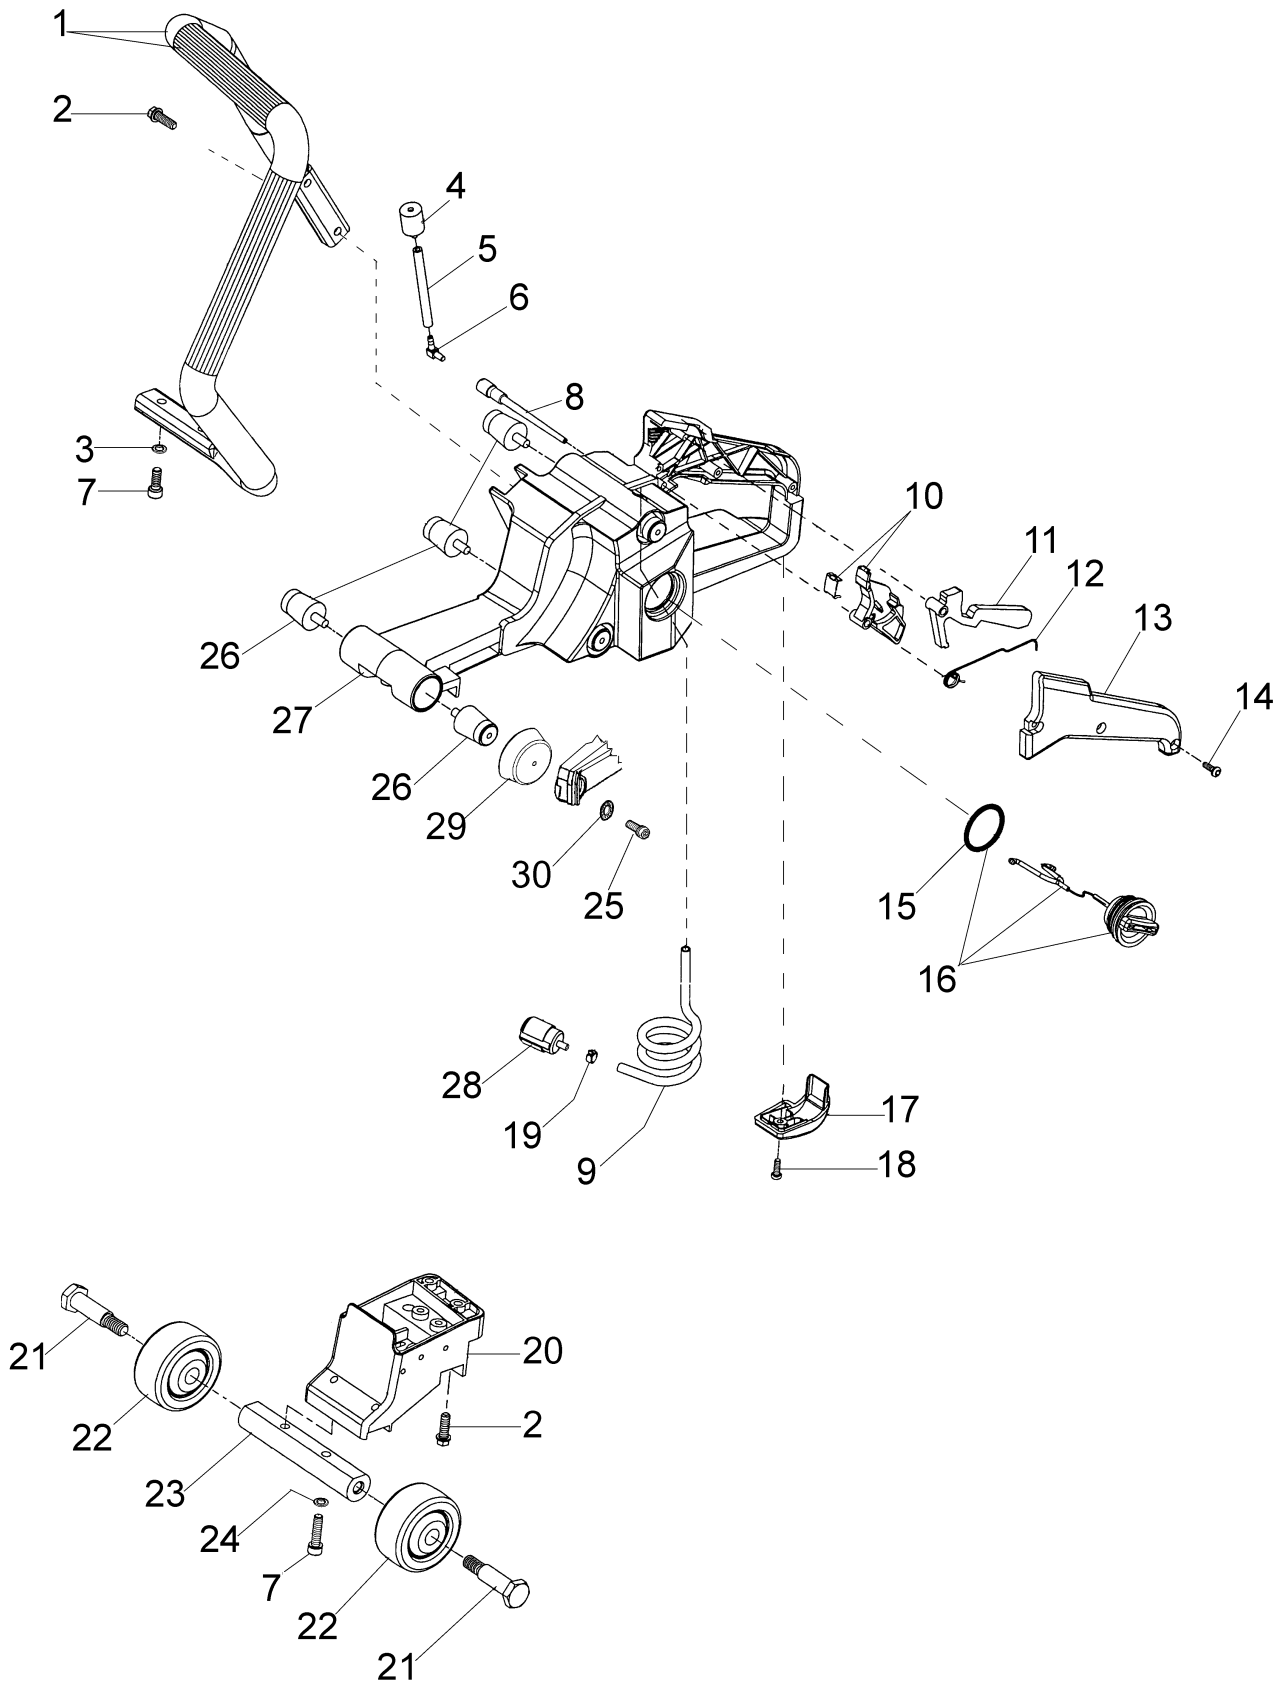

Ref.Nu	Qty	Part number	Description	Validity from	Validity till	Notes	Bulletin
1	1	3055101	Spark plug				
2	4	005100906AR	Screw				
3	4	3833076	Washer				
4	1	50010215R	Decompressor				
5	2	098000004R	Piston ring Ø52				
6	1	094500007R	Piston pin				
7	2	007201198R	Ring				
8	1	098000312B	Piston assy Ø52				
9	1	50102012E	Complete cylinder				
10	1	52010458R	Gasket				
11	1	099900268A	Clamp				
12	1	52022079R	Cap				
13	1	006000010	Bearing				
14	1	098000001R	Crankshaft				
15	1	094500028R	Key				
16	1	097000009AR	Gasket				
17	1	094500004R	Seal ring				
18	1	52012112A	Crankcase				
19	2	099900006R	Bearing				
20	1	50200124R	Bush				
21	1	098000313	Grommet				
22	7	3833073R	Washer				
23	2	006100303R	Screw				
24	2	097000080BR	Stud				
25	1	099900014R	Seal ring				
26	4	3801015R	Screw				
27	1	097000132R	Clutch				
28	1	005100987	Screw				
29	1	097000098R	Spring				
30	1	097000057R	Grommet				
31	1	006000102	Cotter pin				
32	1	097000097	Washer				
33	1	52010030	Bearing				
34	1	52010035	Spacer				
35	1	52010034	Bushing				
36	1	52010029AR	Clutch drum				
37	2	3023008R	Plug				
38	1	52010134R	Plate				
39	1	52012044	Rod				
40	1	52010078AR	Starter lever				
41	1	3049030	O-ring				

Ref.Nu	Qty	Part number	Description	Validity from	Validity till	Notes	Bulletin
1	1	3801052R	Screw				
2	5	3033074	Washer				
3	1	097000342A	Cover				
4	2	3801045R	Screw				
5	2	005100913B	Screw				
6	2	3833073R	Washer				
7	1	098000133	Deflector				
8	1	098000132	Screen				
9	1	52010441A	Muffler				
10	1	097000094CR	Gasket				
11	1	52010120	Spring				
12	1	094600126	Tube				
13	2	61052009BR	Screw				
14	1	097000059A	Spring				
15	1	52010008A	Manifold				
16	1	097000333	Flange				
17	1	3960057R	Screw				
18	1	52012116A	Carburetor WJ-104				
19	1	015000100	Tube				
20	1	52010189	Screw guide				
21	3	097000092AR	Screw				
22	1	098000057	Support				
23	1	098000010	Manifold				