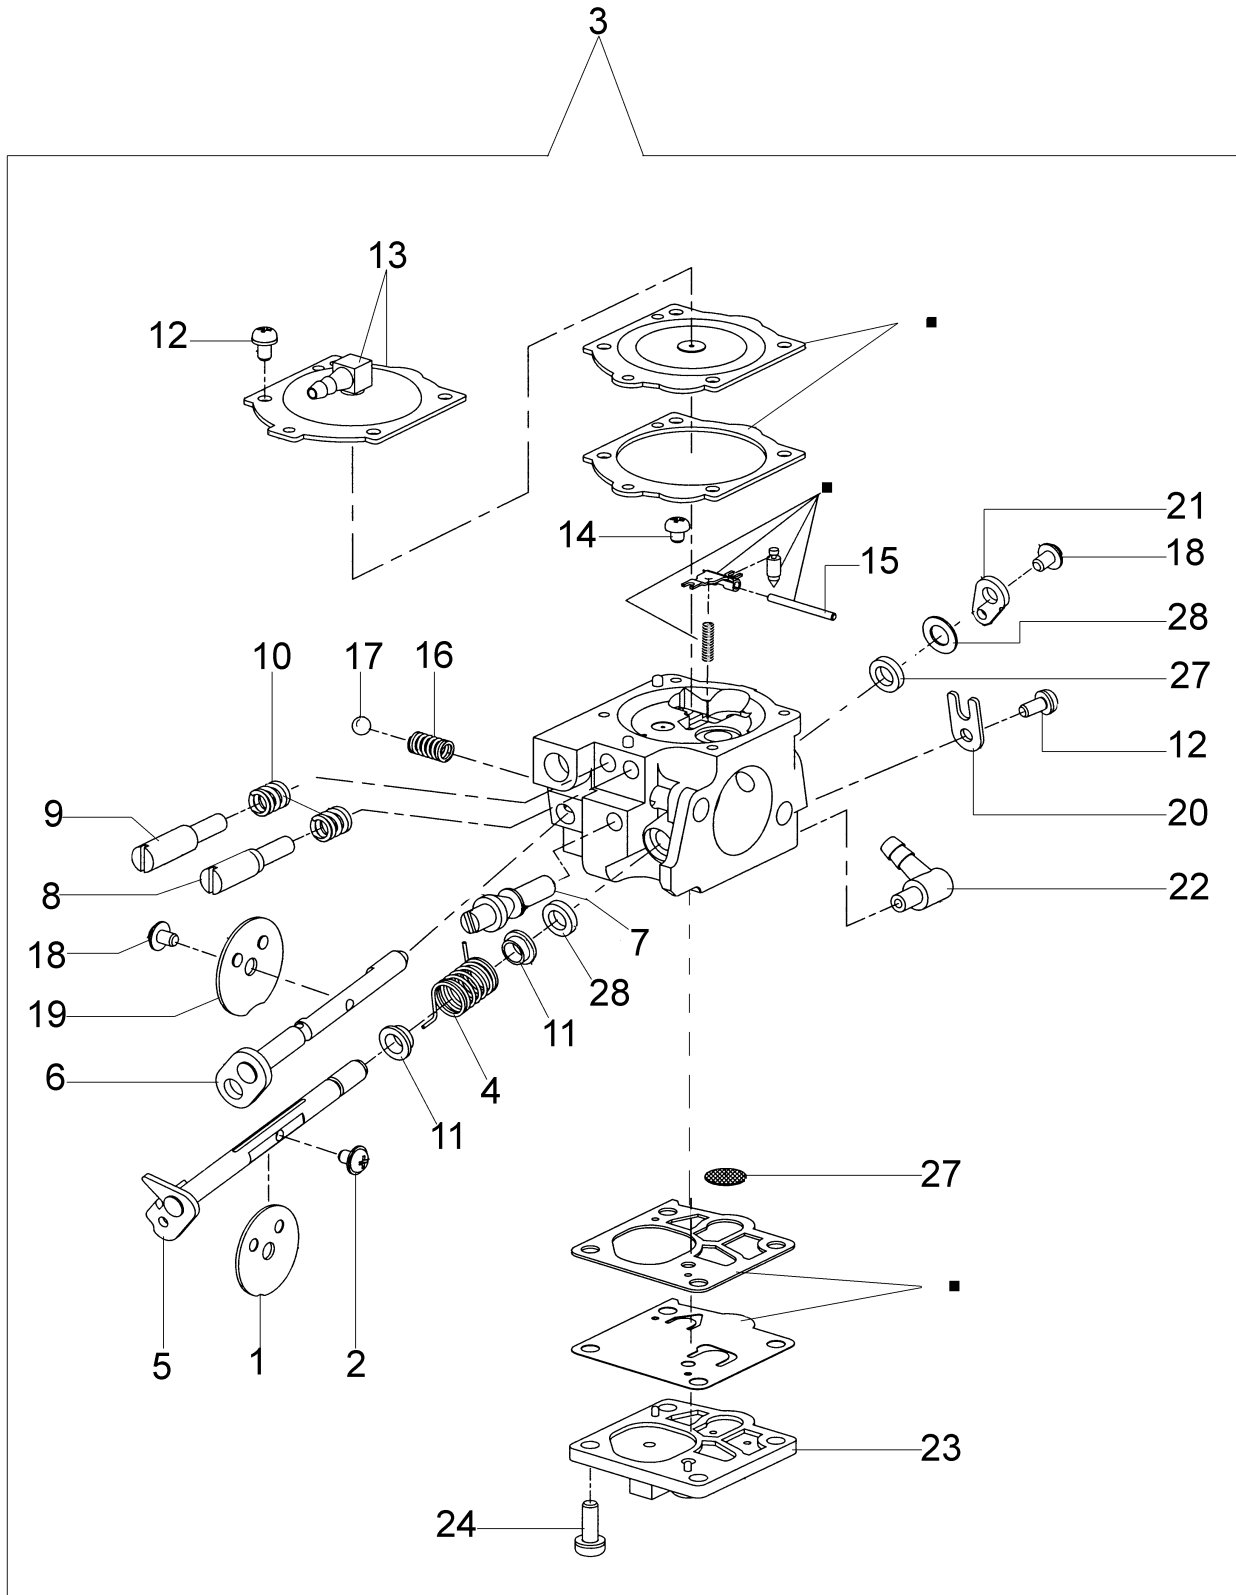

Ref.Nu	Qty	Part number	Description	Validity from	Validity till	Notes	Bulletin
1	1	52010216AR	Disk cover 16				
2	1	52010177	Screws kit				
3	1	018600236A	Flange				
4	3	006000624	Screw				
5	1	018600235	Flange				
6	1	52010226R	Guard				
7	1	018100251	Pin				
8	4	3806022R	Screw				
9	7	3833073R	Washer				
10	1	018100012	Flange				
11	1	018100029	O-ring				
12	1	3035042R	Bearing				
13	1	018100020	Ring				
14	1	018600019	Shaft				
15	1	018600237	Spacer				
16	1	018600004A	Pulley				
17	1	3918013R	Washer				
18	1	3806065	Screw				
19	1	018100015	Pawl				
20	1	018100038	Spring				
21	1	018600009	Bracket				
22	1	018600015	Pin				
23	1	018600030	Spring				
24	1	006000300	Bushing				
25	1	52010431	Belt cover				
26	1	018600001	Arm				
27	1	006000156R	Screw				
28	1	094500034R	Washer				
29	1	3806065	Screw				
30	1	094600112	Nut				
31	4	50010148R	Nut				
32	1	018600031R	Belt				
33	1	018600003	Cover				
34	2	3916006R	Washer				
35	1	3801067	Screw				
36	1	52012060R	Arm assy				

▪25 Kit riparazione / Repair kit