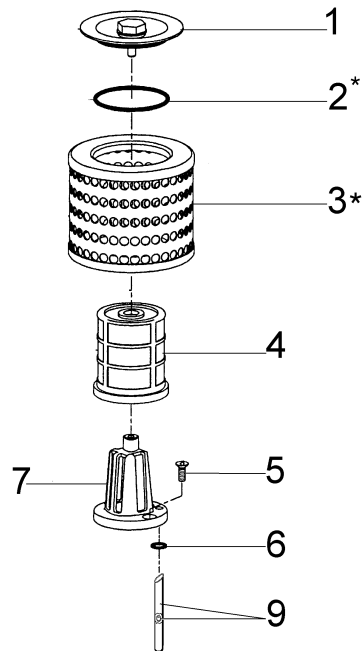

Ref.Nu	Qty	Part number	Description	Validity from	Validity till	Notes	Bulletin
1	1	52010326BR	Flywheel				
2	2	52012027	Pawl kit				
3	1	005000361	Washer				
4	1	3833080	Washer				
5	1	004000142	Nut				
6	1	097000019C	Flange				BT7-015-09/07
7	1	094600169A	Spring				
8	1	094600097AR	Spark plug cap				
9	1	52010497R	Cable				
10	2	3916004R	Washer				
11	2	006000315R	Washer				
12	2	094000227	Screw				
13	1	52010320AR	Ignition coil				
14	1	50140060	Handle				BT7-015-09/07
15	1	098000079R	Starter rope				BT7-015-09/07
16	1	098000060AR	Spring				BT7-015-09/07
17	1	52010404	Spacer				BT7-015-09/07
18	6	3960017AR	Screw				BT7-015-09/07
19	1	50140055	Cover				BT7-015-09/07
20	1	3918006	Washer				BT7-015-09/07
21	1	52010439CR	Pulley				BT7-015-09/07
22	1	3908036	Screw				BT7-015-09/07
23	4	097000092AR	Screw				
24	1	52010495C	Starter kit				BT7-015-09/07
25	1	52010410	Cap				BT7-015-09/07
26	1	50140056	Cap				BT7-015-09/07
27	1	3960116	Screw				BT7-015-09/07
28	5	3819005R	Washer				BT7-015-09/07
29	1	52010495C	Starter kit				BT7-015-09/07
30	1	52012118BR	Complete spring				BT7-015-09/07
31	1	52010485BR	Starter pulley				BT7-015-09/07
32	1	52010489R	Cap				BT7-015-09/07
33	1	52010484BR	Flange				BT7-015-09/07
34	4	099900296R	Screw