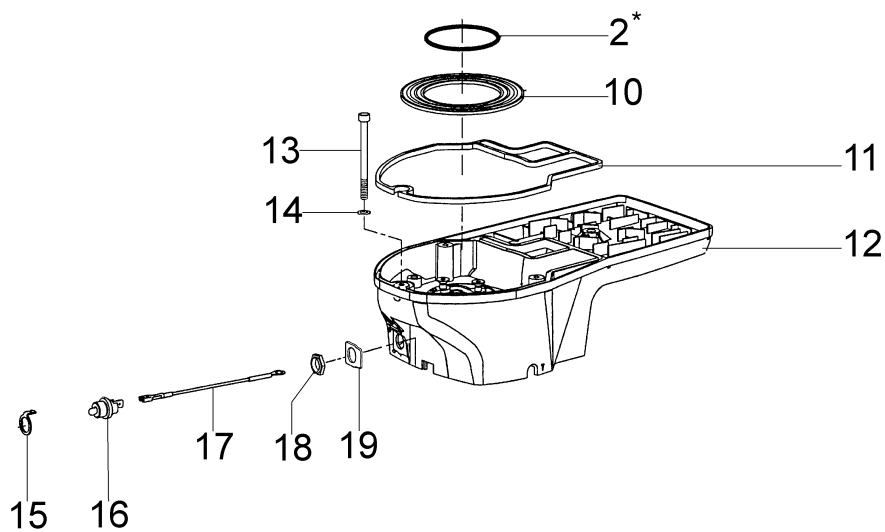

Ref.Nu	Qty	Part number	Description	Validity from	Validity till	Notes	Bulletin
1	1	52010326BR	Flywheel				
2	2	52012027	Pawl kit				
3	1	005000361	Washer				
4	1	3833080	Washer				
5	1	004000142	Nut				
6	1	097000019C	Flange				BT7-015-09/07
7	1	094600169A	Spring				
8	1	094600097AR	Spark plug cap				
9	1	52010497R	Cable				
10	2	3916004R	Washer				
11	2	006000315R	Washer				
12	2	094000227	Screw				
13	1	52010320AR	Ignition coil				
14	1	50140060	Handle				BT7-015-09/07
15	1	098000079R	Starter rope				BT7-015-09/07
16	1	098000060AR	Spring				BT7-015-09/07
17	1	52010404	Spacer				BT7-015-09/07
18	6	3960017AR	Screw				BT7-015-09/07
19	1	50140055	Cover				BT7-015-09/07
20	1	3918006	Washer				BT7-015-09/07
21	1	52010439CR	Pulley				BT7-015-09/07
22	1	3908036	Screw				BT7-015-09/07
23	4	097000092AR	Screw				
24	1	52010495C	Starter kit				BT7-015-09/07
25	1	52010410	Cap				BT7-015-09/07
26	1	50140056	Cap				BT7-015-09/07
27	1	3960116	Screw				BT7-015-09/07
28	5	3819005R	Washer				BT7-015-09/07
29	1	52010495C	Starter kit				BT7-015-09/07
30	1	52012118BR	Complete spring				BT7-015-09/07
31	1	52010485BR	Starter pulley				BT7-015-09/07
32	1	52010489R	Cap				BT7-015-09/07
33	1	52010484BR	Flange				BT7-015-09/07
34	4	099900296R	Screw